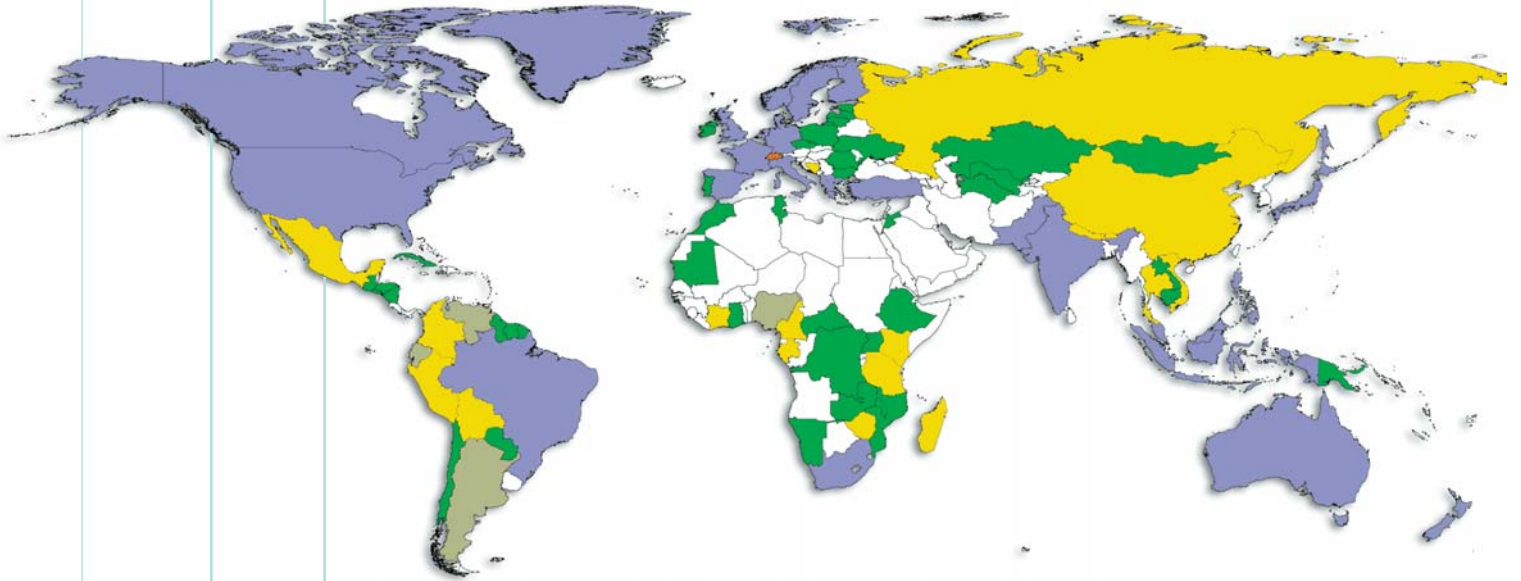

A Rede WWF trabalha pela conservação da natureza em mais de 90 países:

onde o WWF atua

- Países onde o WWF está presente – são Organizações Nacionais (ONs), espalhados pelo mundo. As ONs são entidades autônomas, responsáveis pelas ações de conservação ambiental em seus países. O WWF-Brasil é a única ON da América Latina.
- Os Escritórios de Programa executam suas ações segundo as diretrizes do Programa Internacional da Rede WWF.
- Organizações Associadas – são organizações não-governamentais independentes que trabalham em conjunto com a Rede WWF executando as ações de conservação ambiental em seus países.
- Países com projetos em execução – são locais onde as ações do Programa Internacional de Conservação do WWF são implementadas embora não possuam representação da Rede WWF.
- WWF Internacional – é o secretariado da Rede WWF, situado na Suíça. Escritório central que coordena as ações de conservação do Programa Internacional da Rede WWF.